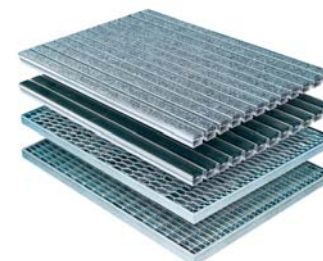

ME A Bausysteme GmbH
Sudetenstraße 1
86551 Aichach

Tel.: +49 (0) 82 51.91 10 00
Fax: +49 (0) 82 51.91 10 10

info@mea-bausysteme.com
www.mea-bausysteme.com